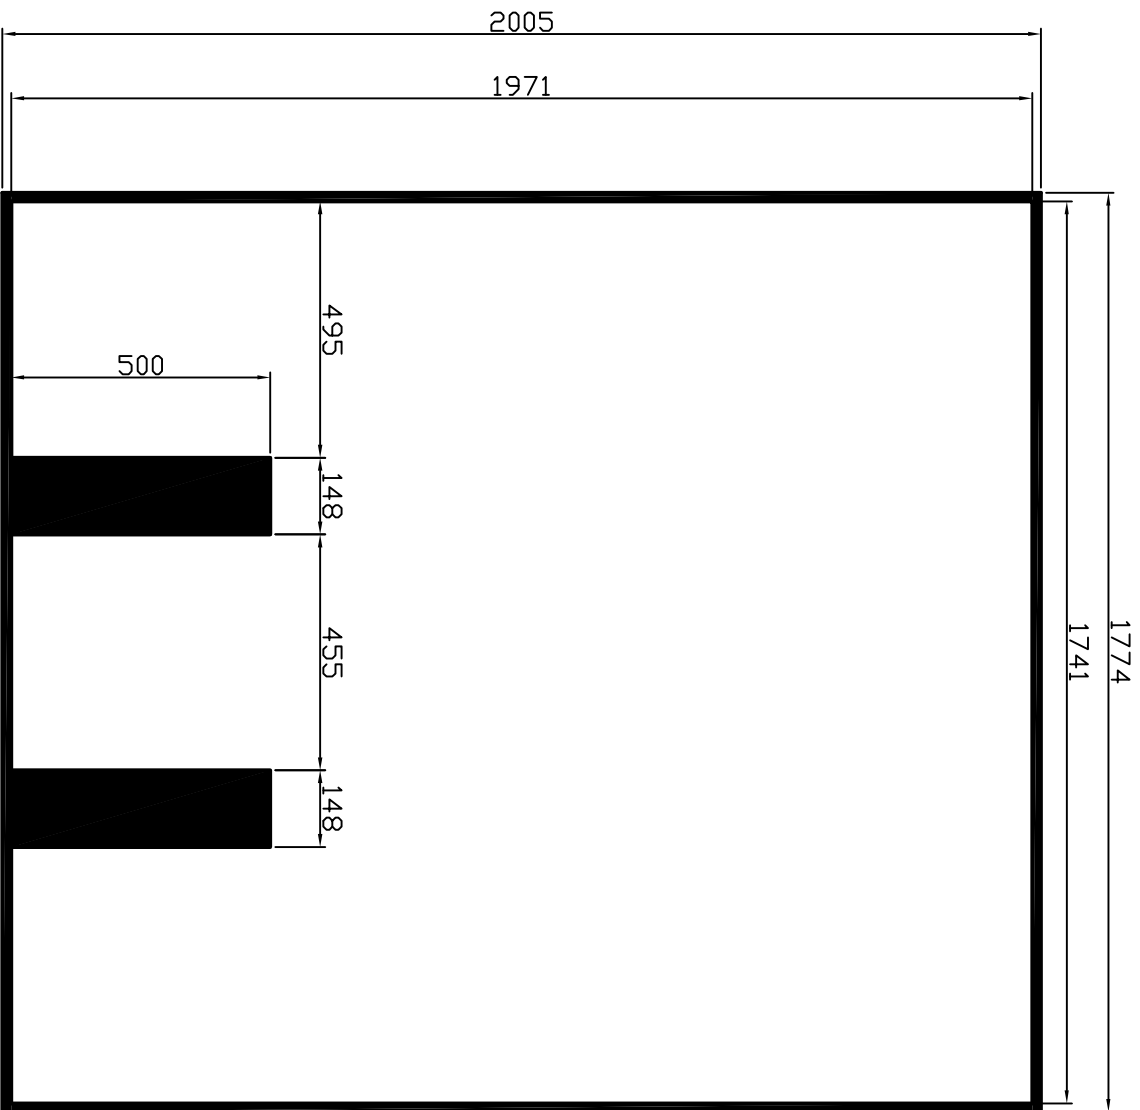

Variant A/S

Emne: Flade til folie - Bagdøre

Mål for folie:
852 x 1999

Markering med sort viser hvor der ikke kan stå tekst på folien.

TEGN. NR.:
2705C6-Bagdøre

Del af:
2705CVB42 - 2705C6

SKALA: 1:10
D/AT: 02-1-2015
SIGN: Tina Schenberg
GDDK, AF:

Mål for folie:
2005 x 4135

Markering med sort viser hvor der
ikke kan stå tekst på folien.

Variant A/S		2705C6 - Højre side	
Emne: Flade til folie - Højre side		TEGN. NR.: 2705C6 - Højre side	
Delt af: 2705CVB42 - 2705C6		SKALA: 1:10	
		DATO: 02-11-2015	
		SIGN.: Thra Schenberg	
		GDDK. AF:	

Mål for folie:
 2005 x 4135

Markering med sort viser hvor der
 ikke kan stå tekst på folien.

Variant A/S

Emne: Flade til folie - Venstre side

Del id: 2705C6-2705C6

TEGN. NR.: **2705C6- Venstre side**

SKALA: 1:10
 SIGN.: 01/12/15
 GODK. AF: The Steenberg

Mål for folie:
2005 x 1774

Markering med sort viser hvor der ikke kan stå tekst på folien.

Variant A/S		2705C6 - Front	
Emne:	Flade til folie - Front	TEGN. NR.:	
Del af:	2705CVB42 - 2705C6	SKALA:	1:10
		DATO:	02-11-2015
		SIGN.:	Tina Schønberg
		GODK. AF:	