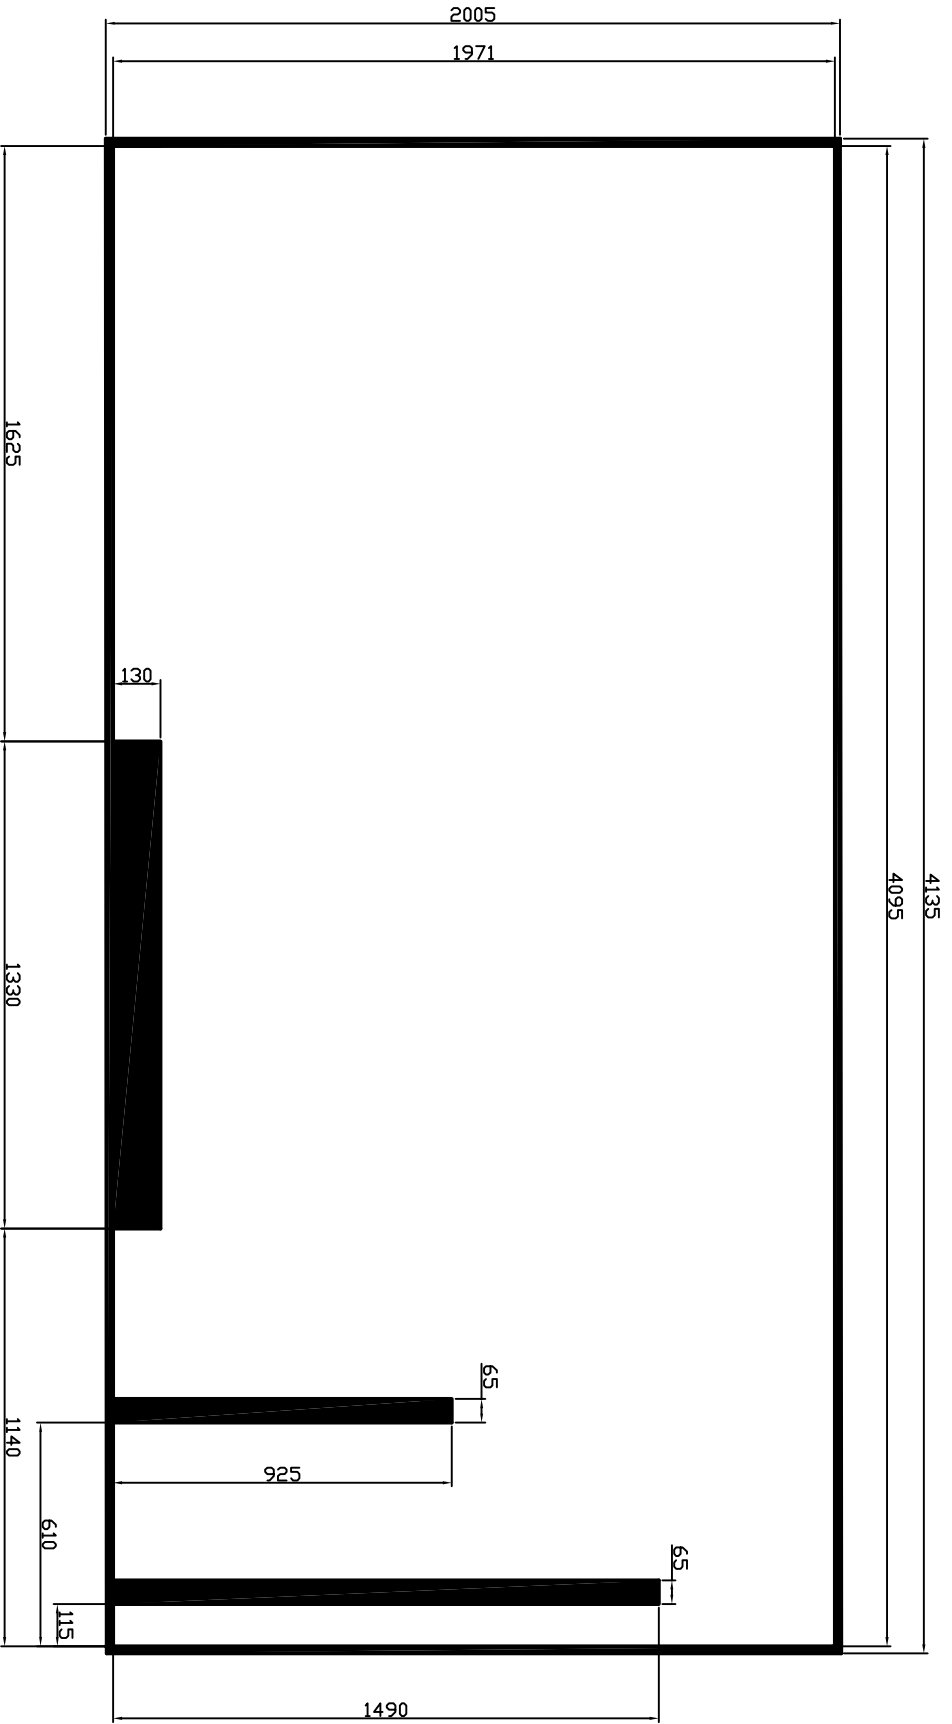

Variant A/S

Emne: Flade til folie - Bagdøre

Mål for folie:
852 x 1999

Markering med sort viser hvor der ikke kan stå tekst på folien.

TEGN. NR.:
2705C6-Bagdøre

Del af:
2705CVB42 - 2705C6

SKALA: 1:10
D/AT: 02-1-2015
SIGN: Tina Schenberg
GDDK, AF:

Mål for folie:
2005 x 4135

Markering med sort viser hvor der
ikke kan stå tekst på folien.

Variant A/S		2705C6 - Højre side	
Emne: Flade til folie - Højre side		TEGN. NR.: 2705C6 - Højre side	
Delt af: 2705CVB42 - 2705C6		SKALA: 1:10	
		DATO: 02-11-2015	
		SIGN.: Thra Schenberg	
		GDDK. AF:	

Mål for folie:
 2005 x 4135

Markering med sort viser hvor der
 ikke kan stå tekst på folien.

Variant A/S

Emne: Flade til folie - Venstre side

Del id: 2705C6-2705C6

TEGN. NR.: **2705C6- Venstre side**

SKALA: 1:10
 SIGN.: 01/12/15
 GODK. AF: The Steenberg

Mål for folie:
2005 x 1774

Markering med sort viser hvor der ikke kan stå tekst på folien.

Variant A/S		2705C6 - Front	
Emne:	Flade til folie - Front	TEGN. NR.:	
Del af:	2705CVB42 - 2705C6	SKALA:	1:10
		DATO:	02-11-2015
		SIGN.:	Tina Schønberg
		GODK. AF:	