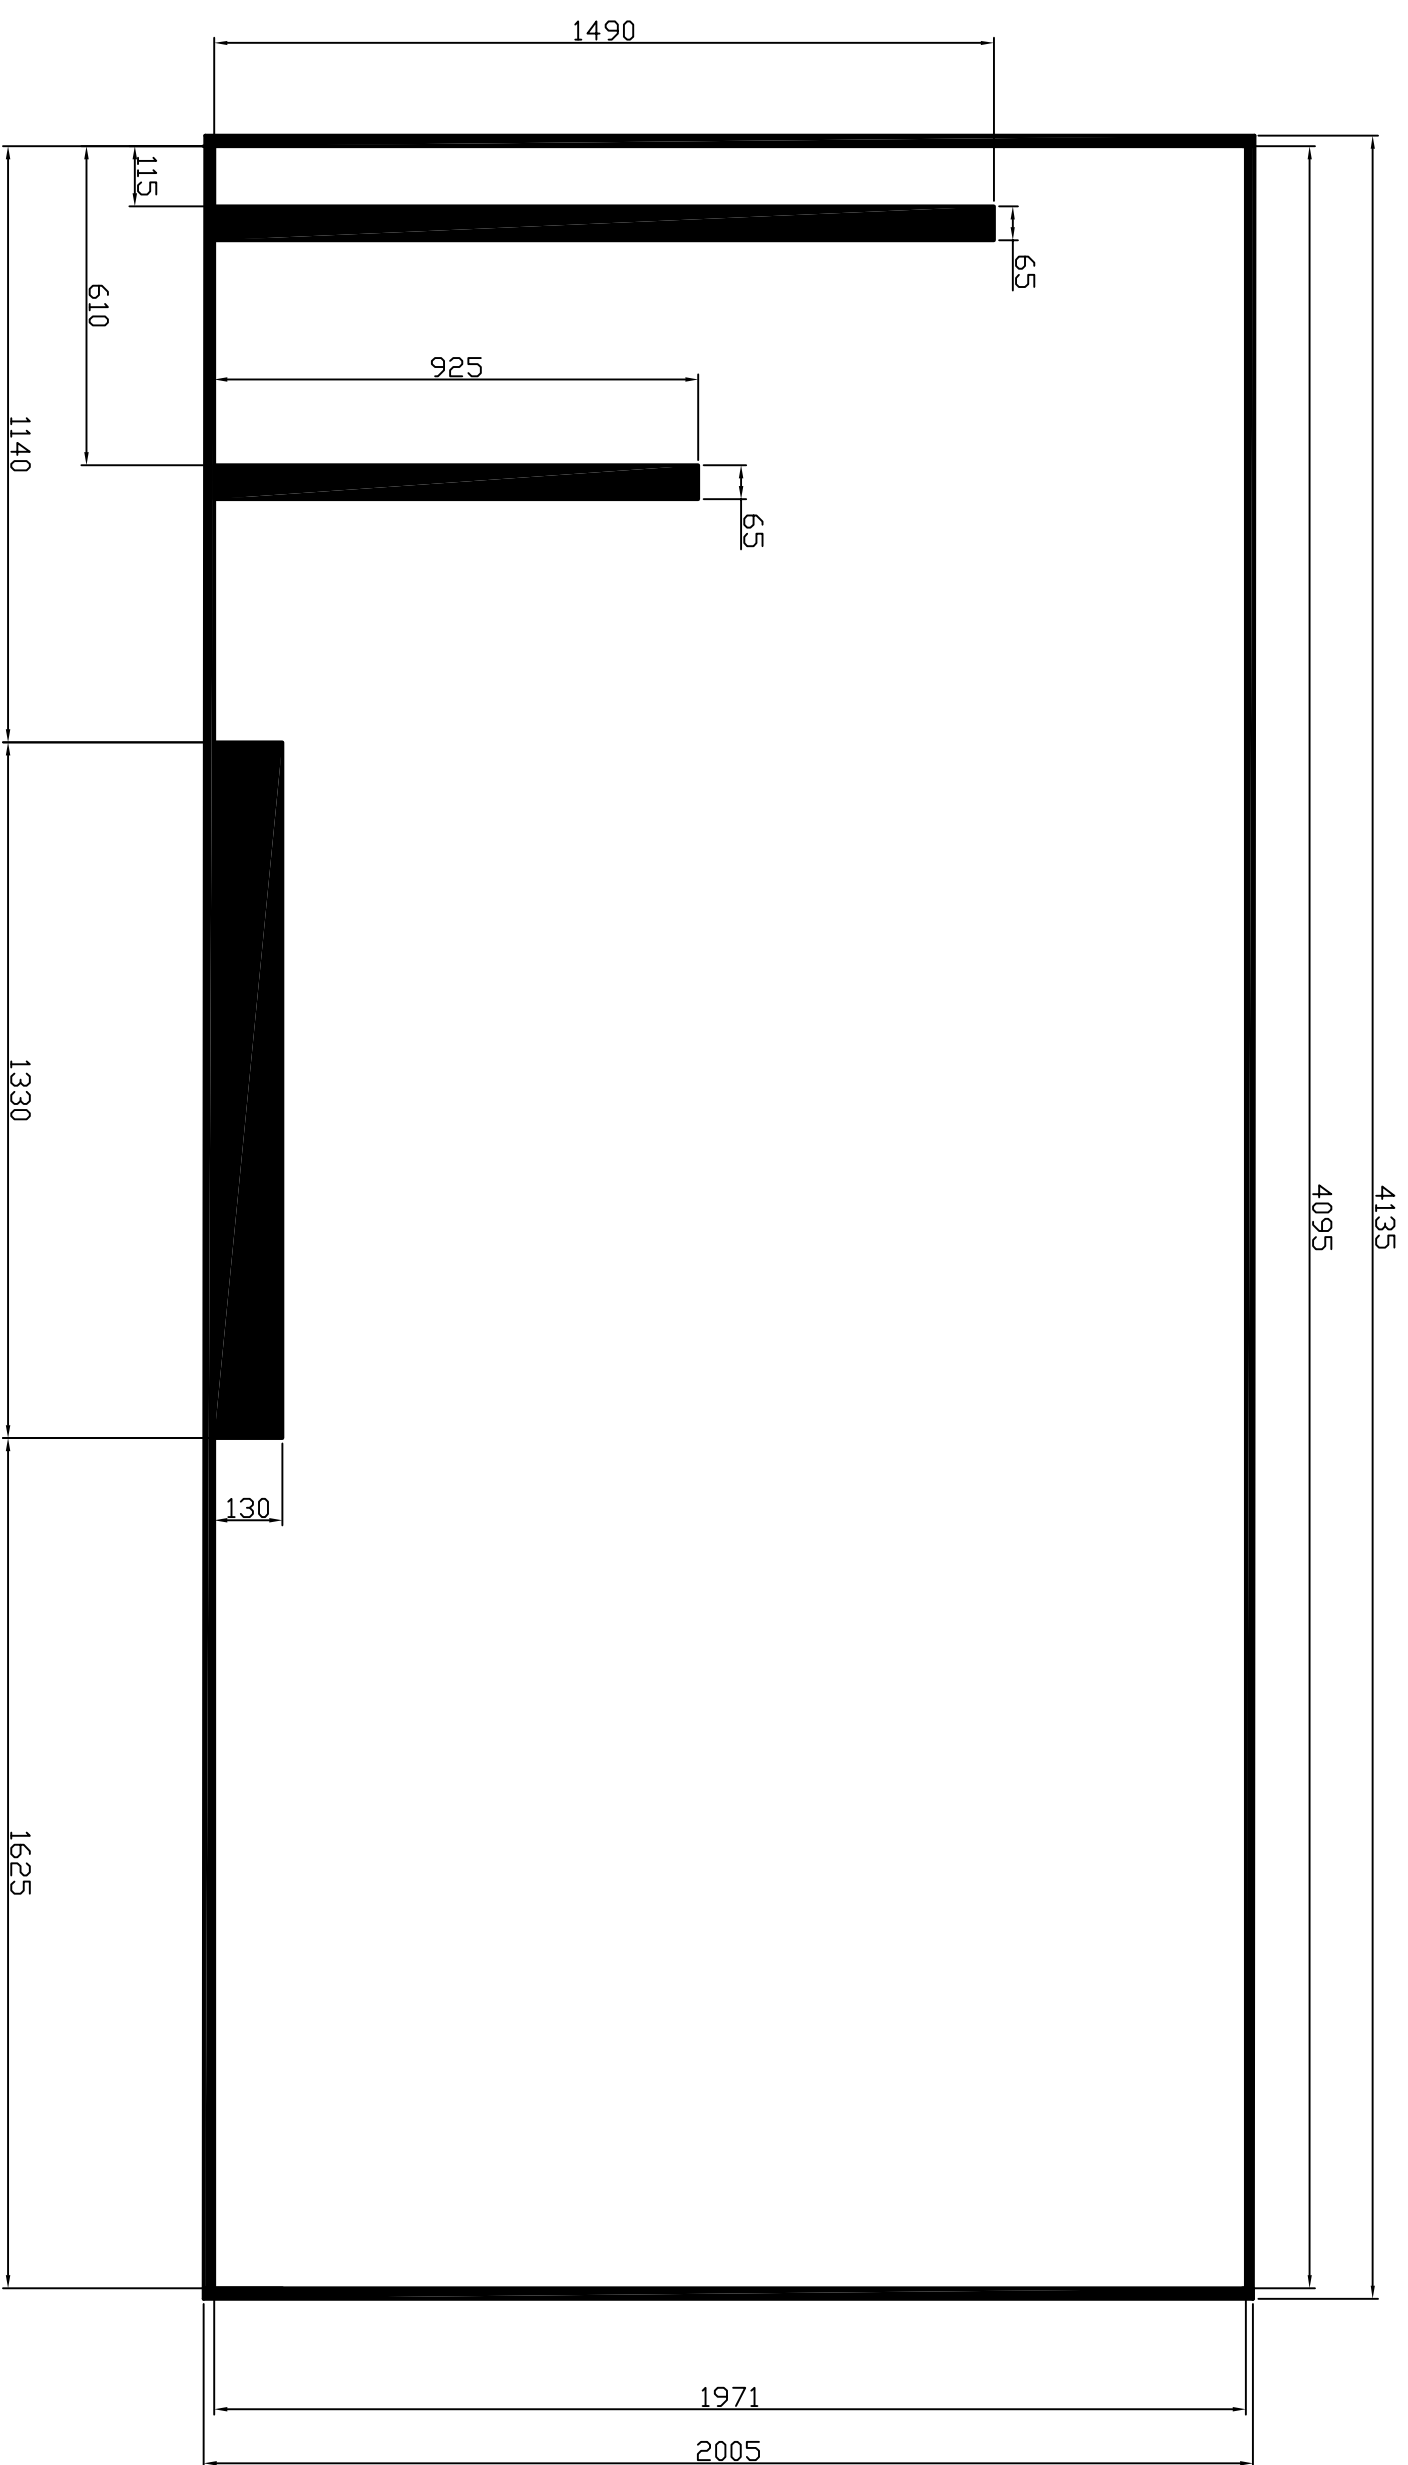

Variant A/S

Emne: Flade til folie - Bagdøre

Mål for folie:
852 x 1999

Markering med sort viser hvor der ikke kan stå tekst på folien.

TEGN. NR.:
2705C6-Bagdøre

Del af:
2705CVB42 - 2705C6

SKALA: 1:10
D/AT: 02-1-2015
SIGN: Tina Schenberg
GDDK, AF:

Mål for folie:
2005 x 4135

Markering med sort viser hvor der
ikke kan stå tekst på folien.

Variant A/S		2705C6 - Højre side	
Emne: Flade til folie - Højre side		TEGN. NR.: 2705C6 - Højre side	
Delt af: 2705CVB42 - 2705C6		SKALA: 1:10	
		DATO: 02-11-2015	
		SIGN.: Thra Schenberg	
		GDDK. AF:	

Mål for folie:
 2005 x 4135

Markering med sort viser hvor der
 ikke kan stå tekst på folien.

Variant A/S

Emne: Flade til folie - Venstre side

Del id: 2705C6-2705C6

TEGN. NR.: **2705C6- Venstre side**

SKALA: 1:10
 SIGN.: 01/12/15
 GODK. AF: The Steenberg

Mål for folie:
2005 x 1774

Markering med sort viser hvor der ikke kan stå tekst på folien.

Variant A/S		2705C6 - Front	
Emne:	Flade til folie - Front	TEGN. NR.:	
Del af:	2705CVB42 - 2705C6	SKALA:	1:10
		DATO:	02-11-2015
		SIGN.:	Tina Schønberg
		GODK. AF:	